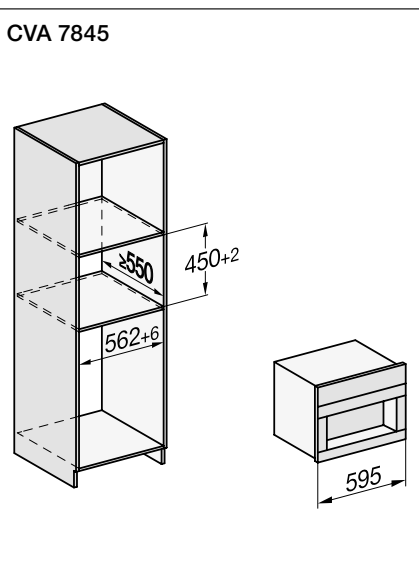

Máquina de café empotrable diseño PureLine CVA 7845

- Máquina de café empotrable de diseño PureLine para un hueco de 45 cm con toma de agua
- Display táctil M Touch
- One-Touch for Two: preparación automática de dos porciones
- CoffeeSelect: hasta 3 tipos de café diferentes
- AromaticSystemFresh: innovador molinillo que muele café para cada preparación
- AutoClean y AutoDescalc: limpieza y descalcificación de la máquina automáticas
- Capacidad de los depósitos de café : 210g /150g /150g
- Coffee & Tea: más de 20 tipos de café y té
- MotionReact: detección del movimiento, interrupción de las señales acústicas, encendido del panel y de la luz de la máquina
- Conectividad total: Miele@home, Mobile-Control y WiFiConnect
- Medidas del aparato en mm (An x Al x Fo): 595 x 455,5 x 525