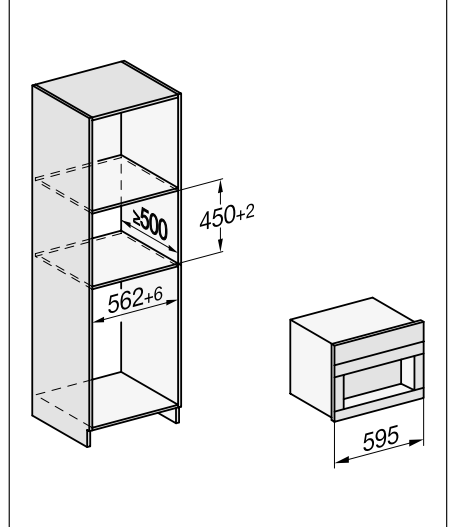

PVP recomendado

Acero inox. "CleanSteel" 3.399 €
N° de material: 11164880
N° EAN: 4002516140221

CVA 7840