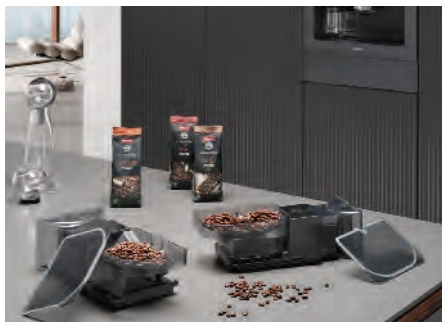

Sólo en Miele **CoffeeSelect¹⁾**
Tú eliges: tres depósitos de café diferentes para poder elegir siempre el que mejor se adapte a tu gusto.