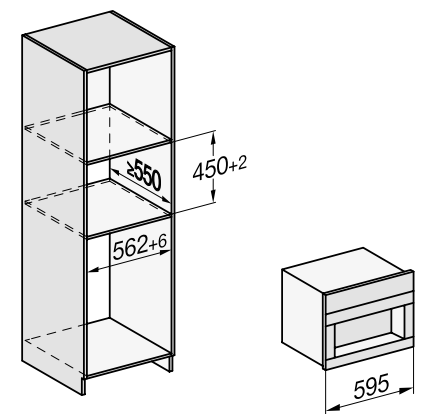

MÁQUINAS DE CAFÉ EMPOTRABLES DISEÑO VITROLINE/ARTLINE

Máquina de café empotrable diseños VitroLine/ArtLine CVA 7440

- Máquina de café empotrable para diseños VitroLine/ArtLine para un hueco de 45 cm
- Display DirectSensor
- One-Touch for Two: preparación automática de dos porciones
- AromaticSystemFresh: innovador molinillo que muele café para cada preparación
- Capacidad de café: 300 g
- Coffee & Tea: más de 20 tipos de café y té
- Función de aclarado automático
- Conectividad total: Miele@home, Mobile-Control y WiFiConnect
- Medidas del aparato en mm (An x Al x Fo): 595 x 455,5 x 475

PVP recomendado

Graphite Grey 2.999 €
Nº de material: 11164860
Nº EAN: 4002516140207

PVP recomendado

Obsidian Black 2.999 €
Nº de material: 11164850
Nº EAN: 4002516140191

Máquina de café integrable diseños VitroLine/ArtLine CVA 7845

- Máquina de café empotrable para diseños VitroLine/ArtLine para un hueco de 45 cm con toma de agua
- Display táctil M Touch
- One-Touch for Two: preparación automática de dos porciones
- CoffeeSelect: hasta 3 tipos de café diferentes
- AromaticSystemFresh: innovador molinillo que muele café para cada preparación
- AutoClean y AutoDescalce: limpieza y descalcificación de la máquina automáticas
- Capacidad de café: 210g /150g /150g
- Coffee & Tea: más de 20 tipos de café y té
- MotionReact: detección del movimiento, interrupción de las señales acústicas, encendido del panel y de la luz de la máquina
- Conectividad total: Miele@home, Mobile-Control y WiFiConnect
- Medidas del aparato en mm (An x Al x Fo): 595 x 455,5 x 525

PVP recomendado

Graphite Grey 3.599 €
Nº de material: 11164900
Nº EAN: 4002516140245

PVP recomendado

Obsidian Black 3.599 €
Nº de material: 11164890
Nº EAN: 4002516140238

CVA 7440

CVA 7845