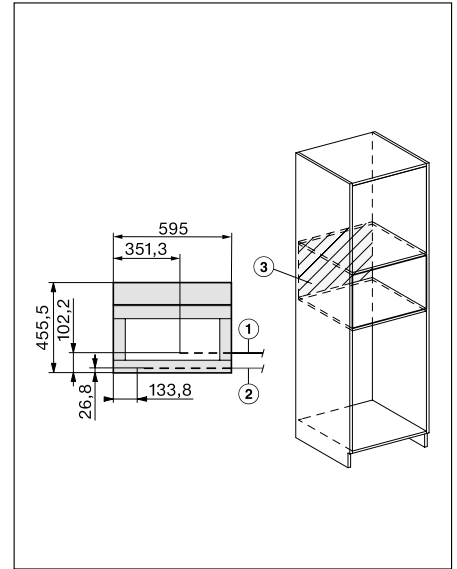

MÁQUINAS DE CAFÉ EMPOTRABLES DISEÑO VITROLINE/ARTLINE