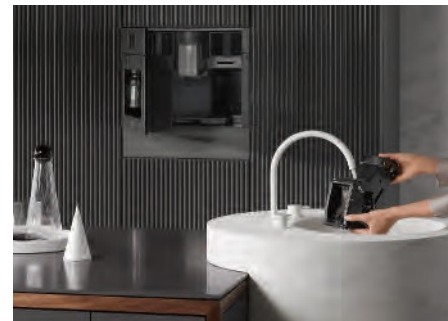

Fácil limpieza

Higiene simplificada: los componentes extraíbles y programas de limpieza automáticos garantizan la limpieza.