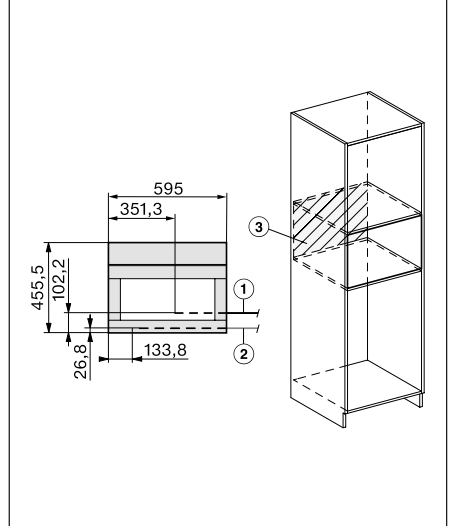

MÁQUINAS DE CAFÉ EMPOTRABLES DISEÑO PURELINE

CVA 7440

Máquina de café empotrable diseño PureLine CVA 7440

- Máquina de café empotrable de diseño PureLine para un hueco de 45 cm
- Display DirectSensor
- One-Touch for Two: preparación automática de dos porciones
- AromaticSystemFresh: innovador molinillo que muele café para cada preparación
- Capacidad de café: 300 g
- Coffee & Tea: más de 20 tipos de café y té
- Función de aclarado automático
- Conectividad total: Miele@home, Mobile-Control y WiFiConnect
- Medidas del aparato en mm (An x Al x Fo): 595 x 455,5 x 475