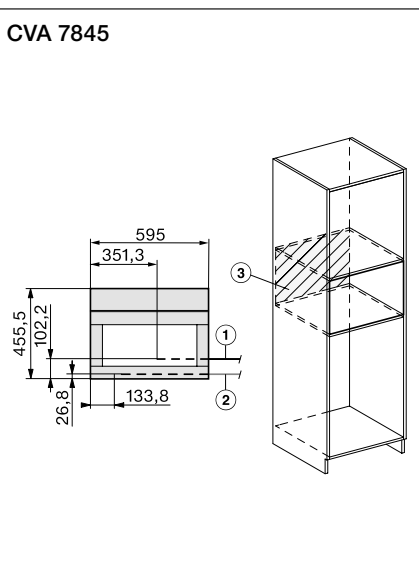

CVA 7845

CVA 7845