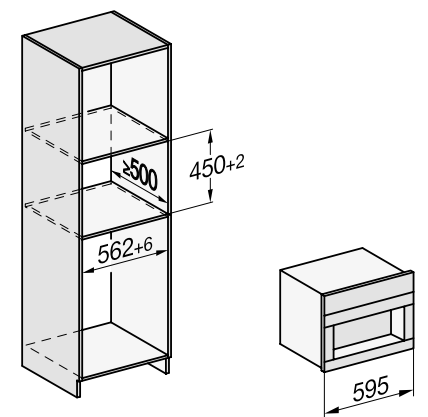

MÁQUINAS DE CAFÉ EMPOTRABLES DISEÑO VITROLINE/ARTLINE

Máquina de café empotrable diseños VitroLine/ArtLine CVA 7440

- Máquina de café empotrable para diseños VitroLine/ArtLine para un hueco de 45 cm
- Display DirectSensor
- One-Touch for Two: preparación automática de dos porciones
- AromaticSystemFresh: innovador molinillo que muele café para cada preparación
- Capacidad de café: 300 g
- Coffee & Tea: más de 20 tipos de café y té
- Función de aclarado automático
- Conectividad total: Miele@home, Mobile-Control y WiFiConnect
- Medidas del aparato en mm (An x Al x Fo): 595 x 455,5 x 475

PVP recomendado

Graphite Grey 2.999 €
Nº de material: 11164860
Nº EAN: 4002516140207

PVP recomendado

Obsidian Black 2.999 €
Nº de material: 11164850
Nº EAN: 4002516140191

Máquina de café integrable diseños VitroLine/ArtLine CVA 7845

- Máquina de café empotrable para diseños VitroLine/ArtLine para un hueco de 45 cm con toma de agua
- Display táctil M Touch
- One-Touch for Two: preparación automática de dos porciones
- CoffeeSelect: hasta 3 tipos de café diferentes
- AromaticSystemFresh: innovador molinillo que muele café para cada preparación
- AutoClean y AutoDescalce: limpieza y descalcificación de la máquina automáticas
- Capacidad de café: 210g /150g /150g
- Coffee & Tea: más de 20 tipos de café y té
- MotionReact: detección del movimiento, interrupción de las señales acústicas, encendido del panel y de la luz de la máquina
- Conectividad total: Miele@home, Mobile-Control y WiFiConnect
- Medidas del aparato en mm (An x Al x Fo): 595 x 455,5 x 525

PVP recomendado

Graphite Grey 3.599 €
Nº de material: 11164900
Nº EAN: 4002516140245

PVP recomendado

Obsidian Black 3.599 €
Nº de material: 11164890
Nº EAN: 4002516140238

CVA 7440

CVA 7845