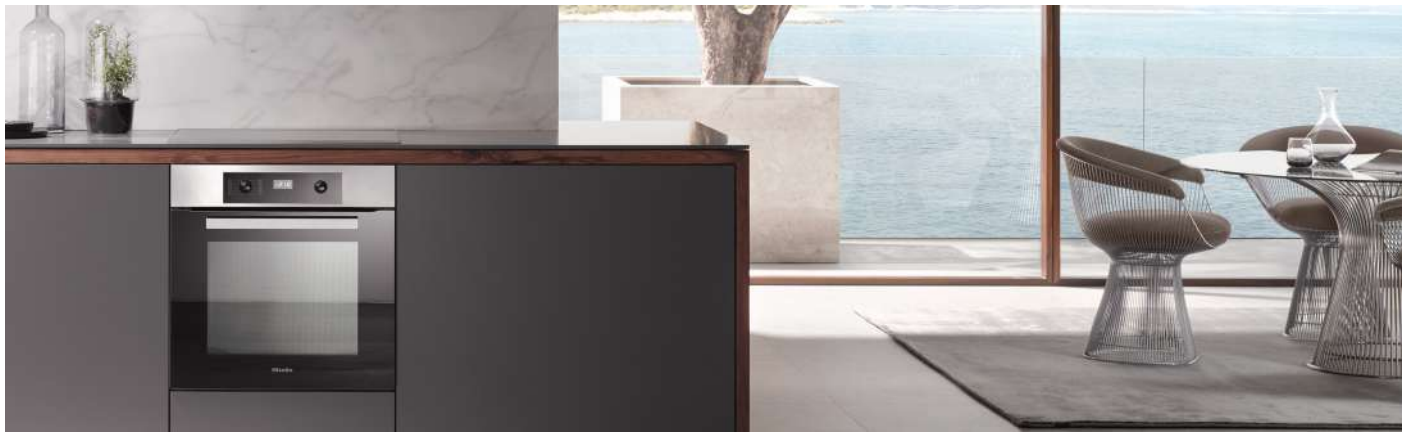

Hornos multifunción Active

-80€

- Volumen interior: 76 litros
- Acero inoxidable antihuellas CleanSteel
- Eficiencia energética A+
- Display EasyControl
- Función Timer
- Indicación del progreso hasta la temperatura deseada en el display
- Interior del horno con PerfectClean y pared trasera con esmalte catalítico autolimpiable
- Puerta CleanGlass de 3 cristales
- Accesorios: bandeja universal con PerfectClean y parrilla

N.º Material: 11129280
Cód. EAN: 4002516178996
PVP recomendado: 629 €

Precio promoción: 549€

**Con función pirolítica:
H 2265-1 BP Active**

-100€

- Autolimpieza pirolítica
- Puerta CleanGlass de 4 cristales

N.º Material: 11129290
Cód. EAN: 4002516180012
PVP recomendado: 899 €

Precio promoción: 799€

A+