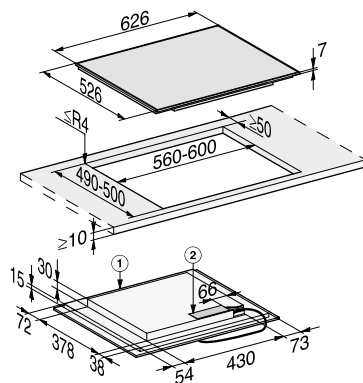

G G5050 Vi y G5050 SCVi

KM 7464 FR

DA 1260 BRWS y DA 1260 EDST

PUR 68 W EDST: mismo croquis de instalación, con excepción de la anchura (598 mm)