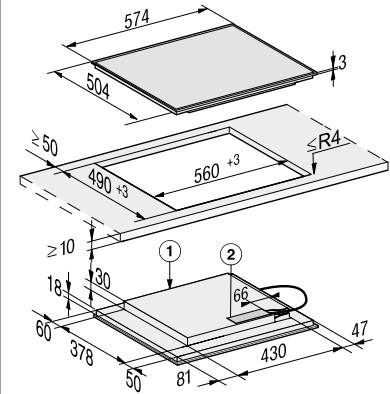

G G5050 Vi y G5050 SCVi

KM 7200 FR

DA 1260 BRWS y DA 1260 EDST

PUR 68 W EDST: mismo croquis de instalación, con excepción de la anchura (598 mm)