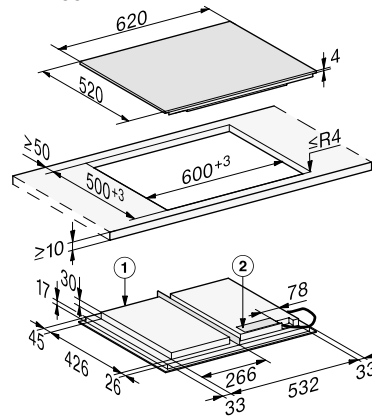

Croquis general hornos empotramiento

KM 7200 FR

KM 7464 FR

KM 7667 FL

DA 1260 BRWS y DA 1260 EDST

DA 3466 EDST

PUR 98 W EDST

PUR 68 W EDST: mismo croquis de instalación, con excepción de la anchura (598 mm)