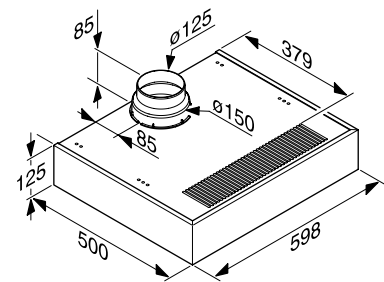

Croquis general hornos empotramiento

KM 7200 FR

KM 7464 FR

KM 7667 FL

DA 1260 BRWS y DA 1260 EDST

DA 3466 EDST

PUR 98 W EDST

PUR 68 W EDST: mismo croquis de instalación, con excepción de la anchura (598 mm)