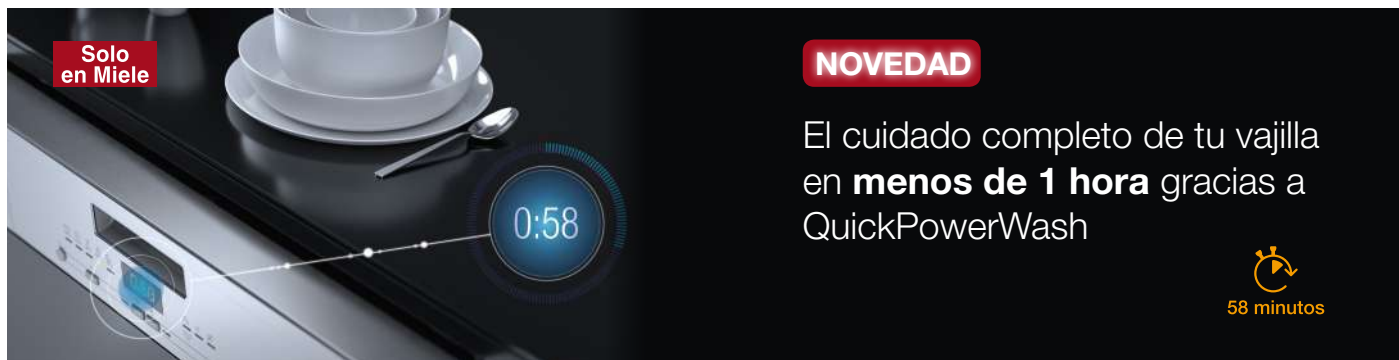

* Promoción válida hasta el 31.08.2020. Elige entre 20 Ultratabs gratis o 180 Ultratabs por 34,99€. Consulta condiciones en www.miele.es

Lavavajillas de libre instalación G 5000

Lavavajillas G 5000 SC BRWS **-150€**