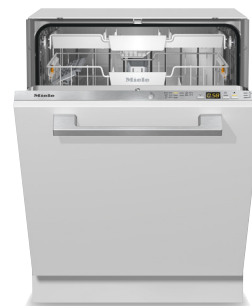

Lavavajillas de libre instalación G 5000

Solo en Miele

NOVEDAD

Máximo confort y versatilidad en la colocación de la vajilla gracias al sistema MultiFlex 3D*

NOVEDAD

-100€

- Lavavajillas de libre instalación en acero inoxidable Cleansteel
- Capacidad: 14 servicios normalizados
- 5 programas de lavado
- QuickPowerWash: limpieza rápida en menos de 1 hora
- Ahorro de tiempo: opción corto
- Secado AutoOpen: apertura automática tras el lavado
- Muy silencioso: 45dB(A) re 1 pW
- Consumo anual de energía: 213 kWh
- Consumo anual de agua: 2.492 litros
- Consumo de agua en el programa automático a partir de 6 l
- Dotación cesto superior y cesto inferior: Comfort
- Bandeja portacubiertos totalmente ajustable MultiFlex 3D

NOVEDAD

-150€

- Lavavajillas de libre instalación 45 cm en Blanco Brillante
- Capacidad: 9 servicios normalizados
- 5 programas de lavado
- QuickPowerWash: limpieza rápida en menos de 1 hora
- Muy silencioso: 46dB(A) re 1 pW
- Consumo anual de energía: 221 kWh
- Consumo anual de agua: 2.240 litros
- Consumo de agua en el programa automático a partir de 6 l
- Ahorro de tiempo: opción corto
- Bandeja portacubiertos

Modelo disponible a partir de 01.07.2020

NOVEDAD

-100€

- Lavavajillas de integración total
- Capacidad: 14 servicios normalizados
- 5 programas de lavado
- QuickPowerWash: limpieza rápida en menos de 1 hora
- Muy silencioso: 45dB(A) re 1 pW
- Consumo anual de energía: 266 kWh
- Consumo anual de agua: 2.492 litros
- Consumo de agua en el programa automático a partir de 6 l
- Ahorro de tiempo: opción corto
- Bandeja portacubiertos

20 UltraTabs GRATIS*

N.º Material: 11492510
Cód. EAN: 4002516314066
PVP recomendado: 999 €

Precio promoción: **899€**

A+++

20 UltraTabs GRATIS*

N.º Material: 11492620
Cód. EAN: 4002516314417
PVP recomendado: 849 €