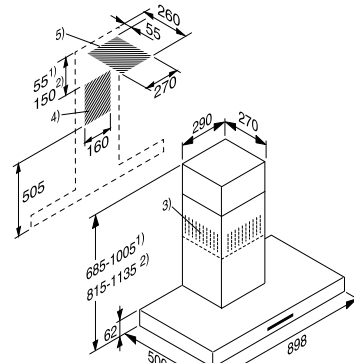

Croquis general hornos empotramiento

KM 7200 FR

KM 7464 FR

KM 7667 FL

DA 1260 BRWS y DA 1260 EDST

DA 3466 EDST

PUR 98 W EDST

PUR 68 W EDST: mismo croquis de instalación, con excepción de la anchura (598 mm)