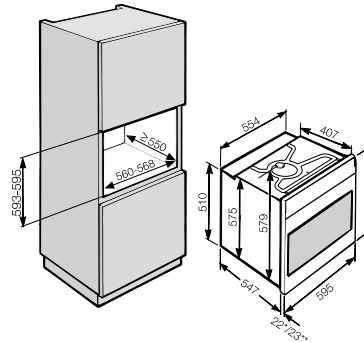

Croquis general hornos empotramiento