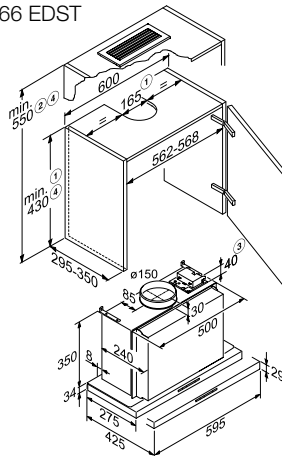

Croquis general hornos empotramiento

KM 7200 FR

KM 7464 FR

KM 7667 FL

DA 1260 BRWS y DA 1260 EDST

DA 3466 EDST

PUR 98 W EDST

PUR 68 W EDST: mismo croquis de instalación, con excepción de la anchura (598 mm)