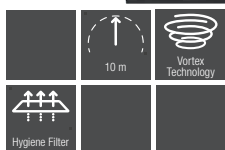

Aspirador sin bolsa

Aspirador Boost CX1 PowerLine*

- Poder de limpieza potente gracias a la tecnología Vortex - 890 W
- Filtro higiénico
- Mando giratorio de 4 posiciones
- Radio de acción: 10 m
- Color: Blanco Loto

N.º Material: 11666960

Cód. EAN: 4002516384755

Precio tarifa (impuestos incl.): 369 €

Precio recomendado: 299 €