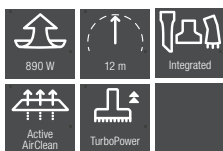

Aspirador con bolsa

Aspirador Complete C3 Parquet

- Potencia máxima 890 W
- Filtro AirClean Plus
- Bolsa recogepolvo HyClean GN de 4,5l
- Cepillo multifunción SEB 365-3
- Cepillo Parquet Twister especial parquet y suelos delicados
- Juego de 3 accesorios
- Radio de acción: 12m
- Ruedas DynDrive, especial para suelos delicados
- Color: Azul Marine

N.º Material: 12032870
Cód. EAN: 4002516555322
Precio tarifa (impuestos incl.): 369 €

Precio recomendado: 329 €

Aspirador Complete C3 Cat & Dog

- Potencia máxima 890 W
- Filtro Active AirClean
- Bolsa recogepolvo HyClean GN de 4,5l
- Cepillo multifunción SEB 365-3
- Cepillo TurboTeQ para eliminación de pelos, especial para mascotas y alfombras delicadas.
- Juego de 3 accesorios
- Radio de acción: 12m
- Color: Rojo Tayberry

N.º Material: 12032880
Cód. EAN: 4002516555339
Precio tarifa (impuestos incl.): 379 €

Precio recomendado: 319 €