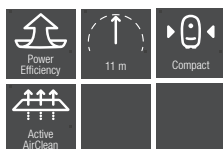

Aspirador Compact C2 Ecoline

- Potencia máxima: 550 W
- Filtro AirClean Plus
- Bolsa recogepolvo HyClean FJM de 3,5l
- Cepillo redondo con cerdas sintéticas
- Juego de 3 accesorios
- Longitud del cable: 7,5 m
- Radio de acción: 11m
- Color: Rojo mango

N.º Material: 10931710

Cód. EAN: 4002516024538

Precio tarifa (impuestos incl.): 279 €

Precio recomendado: 239 €

*Hasta agotar existencias

Calidad Made in Germany. Modelos sometidos a test de durabilidad de 20 años