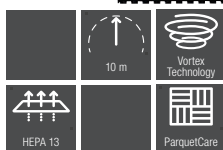

Aspirador Boost CX1 Parquet PowerLine*

- Poder de limpieza potente gracias a la tecnología Vortex - 890 W
- Filtro HEPA
- Mando giratorio de 4 posiciones
- Radio de acción: 10 m
- Cepillo especial "Parquet Twister" SBB 300-3
- Color: Blanco Loto

N.º Material: 11666930

Cód. EAN: 4002516384731

Precio tarifa (impuestos incl.): 419 €

Precio recomendado: 349 €

* Disponibilidad en función de stock

10 Calidad Made in Germany. Modelos sometidos a test de durabilidad de 20 años