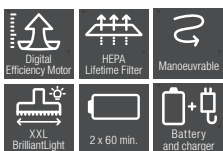

Aspirador de escoba

Aspirador Triflex HX2 Pro*

- Nuevo motor digital con mayor rendimiento de limpieza
- Función innovadora 3 en 1
- Tecnología Vortex
- Hasta 120 minutos de autonomía
- Doble batería intercambiable de litio VARTA
- Estación de carga de batería
- Filtro HEPA Lifetime
- Cepillo eléctrico Multifloor XXL (28cm) con Brilliant Light
- Nuevo cepillo Hardfloor care para suelos delicados
- Color: Gris Infinity

N.º Material: 11806010

Cód. EAN: 4002516445609

Precio tarifa (impuestos incl.): 899 €

Precio lanzamiento: 799 €

* Lanzamiento Mayo 2022

6 Calidad Made in Germany.