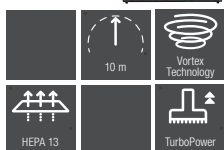

Aspirador sin bolsa

Aspirador Boost CX1 Cat & Dog*

- Poder de limpieza potente gracias a la tecnología Vortex - 890 W
- Filtro HEPA
- Mando giratorio de 4 posiciones
- Radio de acción: 10 m
- Turbocepillo STB 305-3 especial para mascotas
- Color: Negro Obsidian

N.º Material: 11666940

Cód. EAN: 4002516384748

Precio tarifa (impuestos incl.): 469 €

Precio recomendado: 399 €