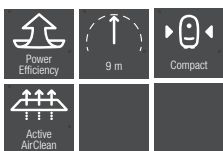

Aspirador con bolsa

Aspirador Compact C1 PowerLine

- Potencia máxima 890 W
- Filtro AirClean
- Bolsa recogepolvo HyClean FJM de 3,5 l
- Cepillo redondo con cerdas sintéticas
- Juego de 3 accesorios
- Longitud del cable: 5,5 m
- Radio de acción: 9 m
- Color: Rojo mango

N.º Material: 10693490

Cód. EAN: 4002515841846

Precio tarifa (impuestos incl.): 239 €

Precio recomendado: 199 €

Aspirador Compact C2 Parquet PowerLine *

- Potencia máxima: 890 W
- Filtro AirClean Plus
- Bolsa recogepolvo HyClean FJM de 3,5l
- Cepillo redondo con cerdas sintéticas
- Juego de 3 accesorios
- Longitud del cable: 6,5 m
- Radio de acción: 11 m
- Mango XXL
- Color: Petróleo

N.º Material: 10931700

Cód. EAN: 4002516024521

Precio tarifa (impuestos incl.): 319 €

Precio recomendado: 249 €

*Hasta agotar existencias

18 Calidad Made in Germany. Modelos sometidos a test de durabilidad de 20 años